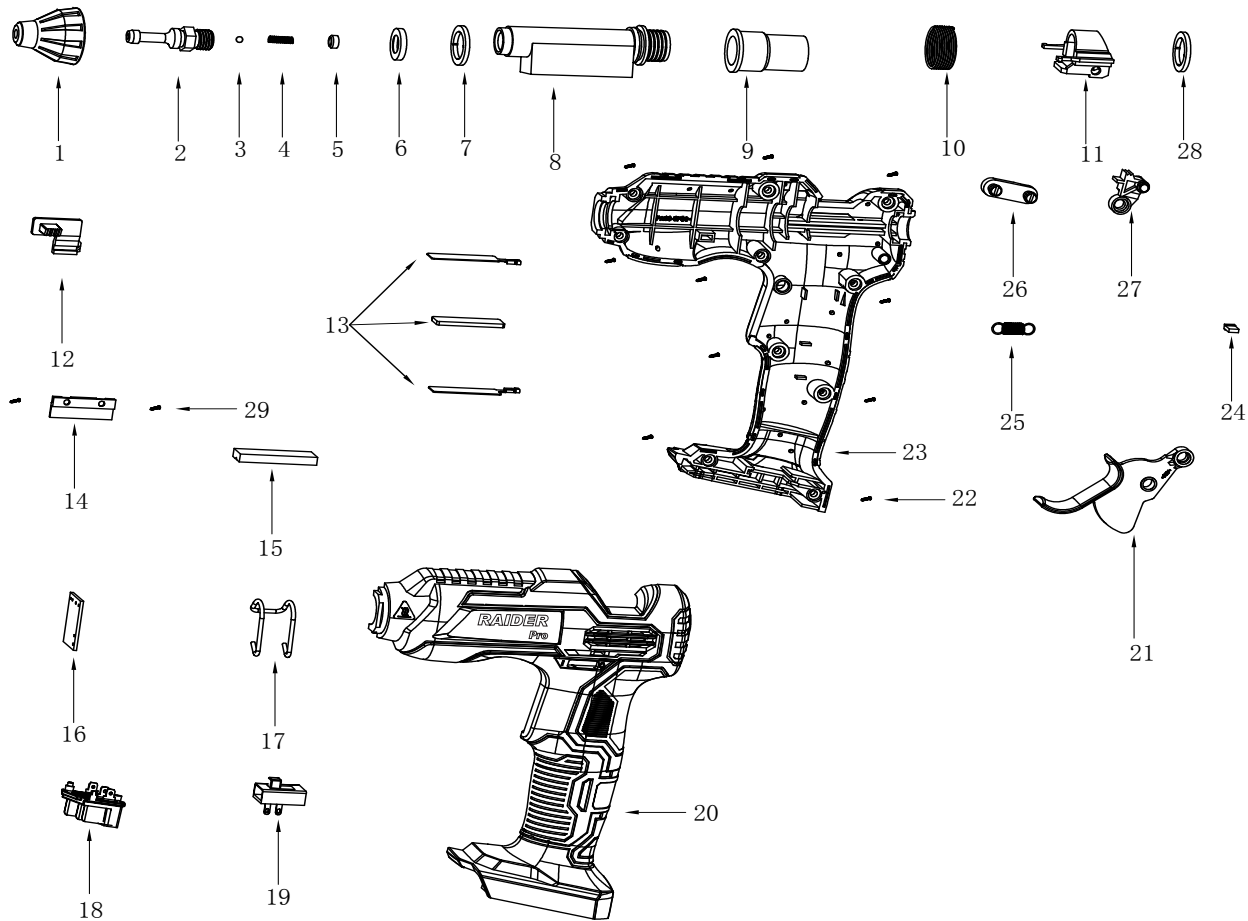

# EXPLODED VIEW

**SPARE PARTS**

1.	Flame retardant caps	1.
2.	jet nozzle	1.
3.	Steel ball	1.
4.	Check valve spring	1.
5.	Check ring back	1.
6.	o-rings	1.
7.	Heating tube limit ring	1.
8.	Heating tube	1.
9.	Pipe run	1.
10.	Locking spring	1.
11.	The slider	1.
12.	Push button switch	1.
13.	The heater	1.
14.	baffle	1.
15.	Heating block	1.
16.	Fuselage guard	1.
17.	Heating block wire	1.
18.	stents (18V)	1.
19.	Toggle switch	1.
20.	Casing cover	1.
21.	The switch handle	1.
22.	screw ST3*12	10.
23.	The bottom of the chassis	1.
24.	Square red lamp	1.
25.	Reset tension spring	1.
26.	Connecting rod	1.
27.	The slider	1.
28.	Sealing ring	1.
29.	screw $\varnothing$ 2.5*6	2.